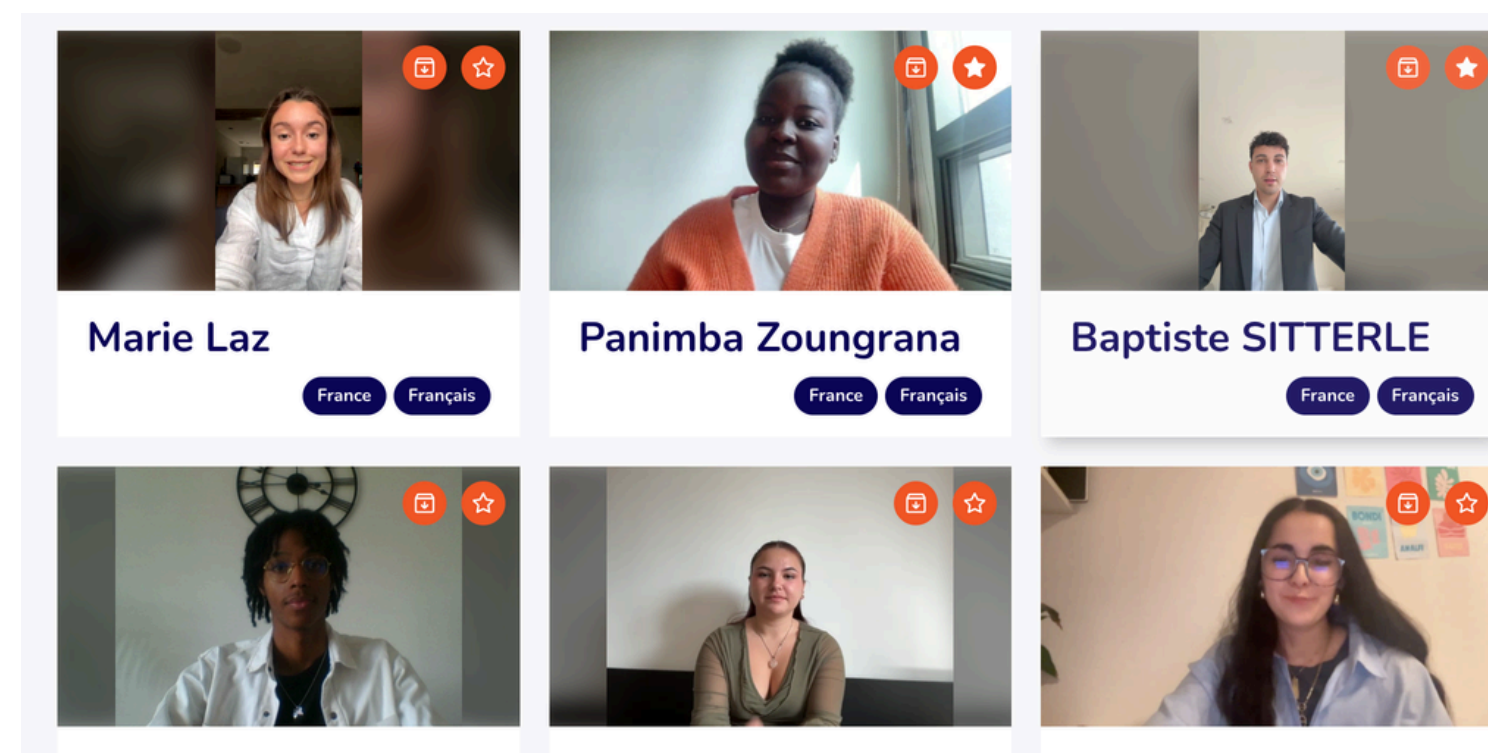

Un outil au service de vos étudiants

construit pour et avec les professionnels de l'éducation

Des fonctionnalités dédiées à l'établissement :

- Portail professionnel sécurisé
- Centralisation des profils vidéo accompagnés
- Suivi des démarches et des progrès
- Support pour travailler la posture et la clarté du discours
- Mise en relation facilitée avec les entreprises partenaires

Un outil pour se démarquer sans s'exposer

Ils utilisent déjà 2 Minutes Max

Narratiiv.

ESG

Digital Campus