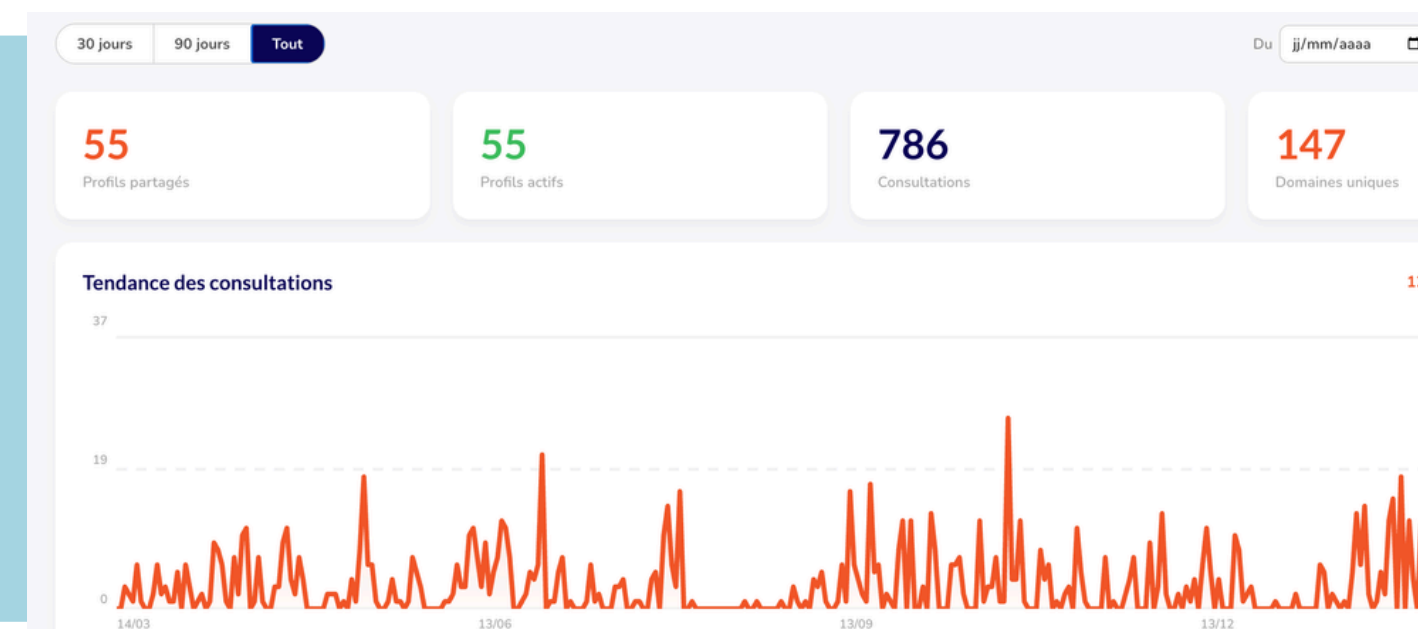

Des options qui font la différence

Pour accélérer leur succès, et optimiser votre suivi

⚡ Accès Premium candidat, pour leur permettre de :

- savoir **quand leur vidéo est consultée**,
- **identifier les entreprises** qui ont vu leur profil,
- **suivre concrètement** leurs candidatures.
- **disposer de 4 profils vidéos** différents en simultanée.

👉 Idéal pour restaurer la confiance et booster sa recherche

📊 Un tableau de bord complet, pour votre accès en temps réel :

- **Infos de mise à jour des vidéos** de vos étudiants et options de partage,
- **Statistiques de consultation** des profils sur la période choisie,
- **Suivi des nouvelles entreprises** qui accèdent aux profils de chaque candidat.

👉 Un outil de mesure de visibilité des étudiants auprès des entreprises.

Rapport hebdomadaire de consultations

Utilisateur : Juliette [redacted]
Date du rapport : 30/05/2025

Profil : Juliette [redacted]

Vues totales : 20

Vues cette semaine : 5

Date	Organisation	Domaine email
28/05/2025	[redacted]	[redacted]
28/05/2025	[redacted]	[redacted]